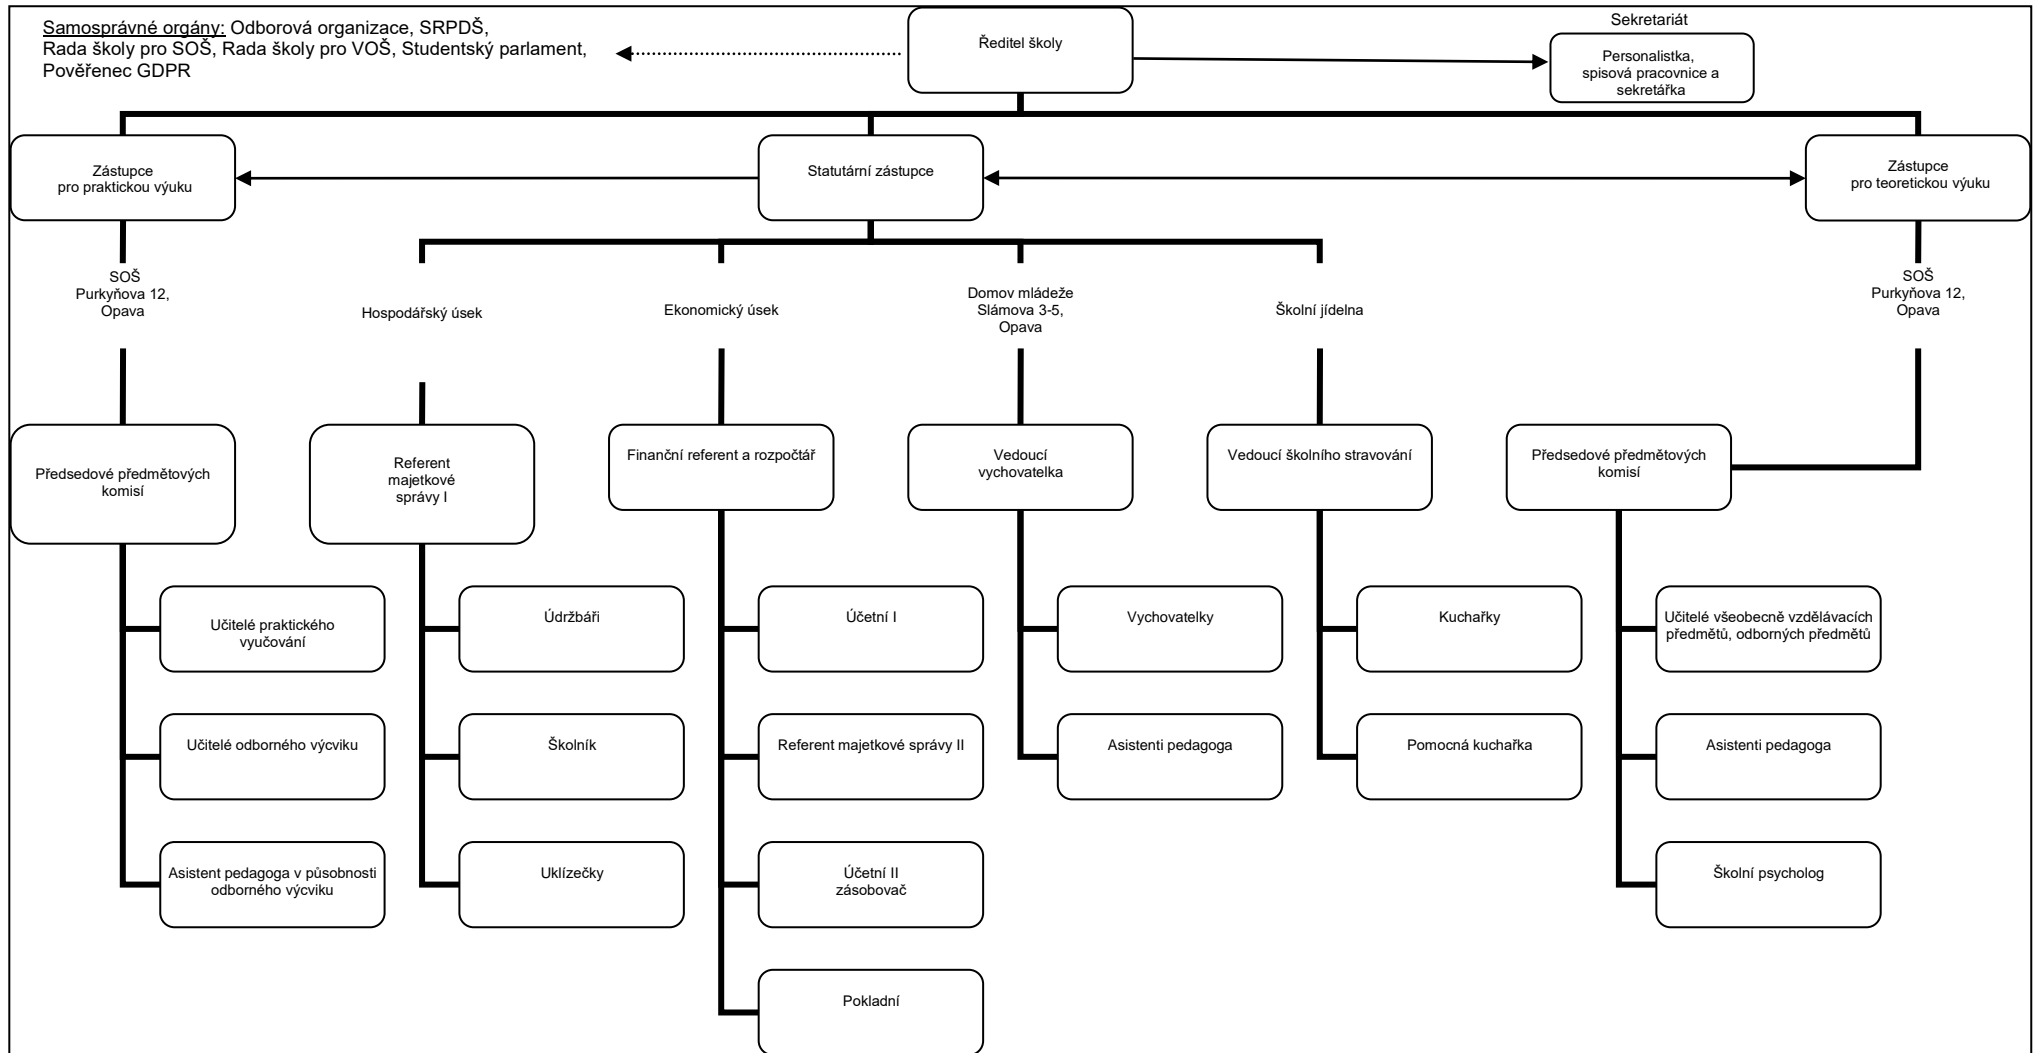

Organizační a řídicí struktura Masarykovy střední školy zemědělské a přírodovědné, Opava, příspěvková organizace

Příloha č. 5 kolektivní smlouvy

*Ing. Arnošt Klein
ředitel školy*

*Ing. Rudolf Grygarčík
předseda ZO OS*